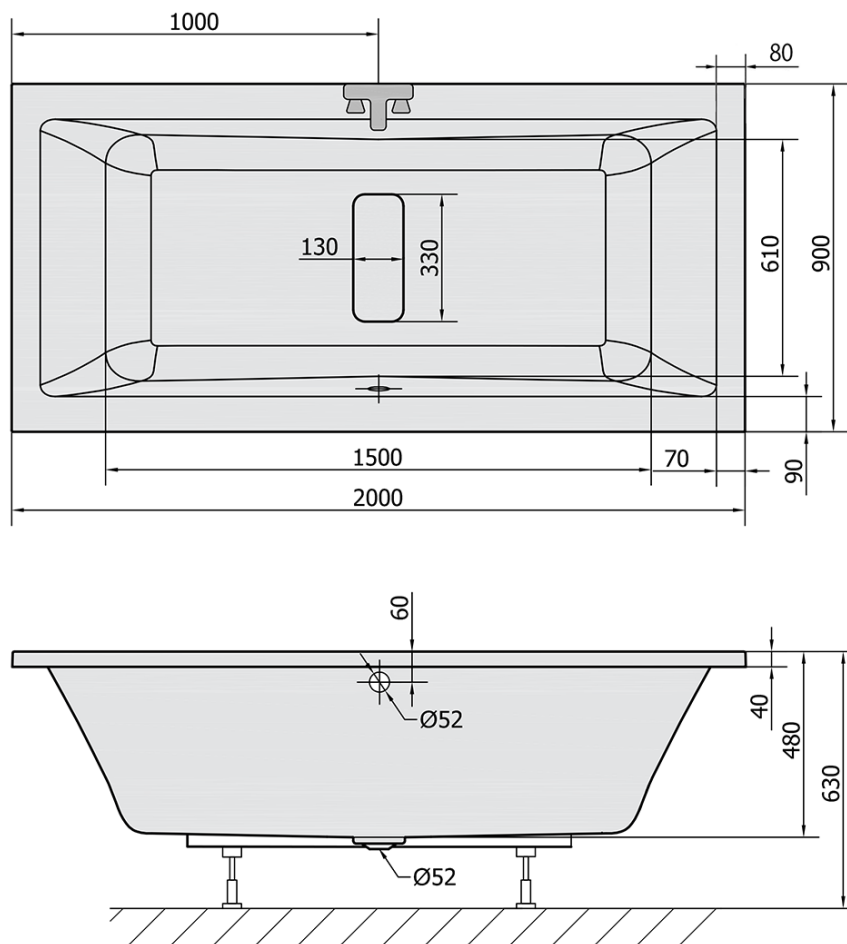

Karta techniczna

VOLUME 422L