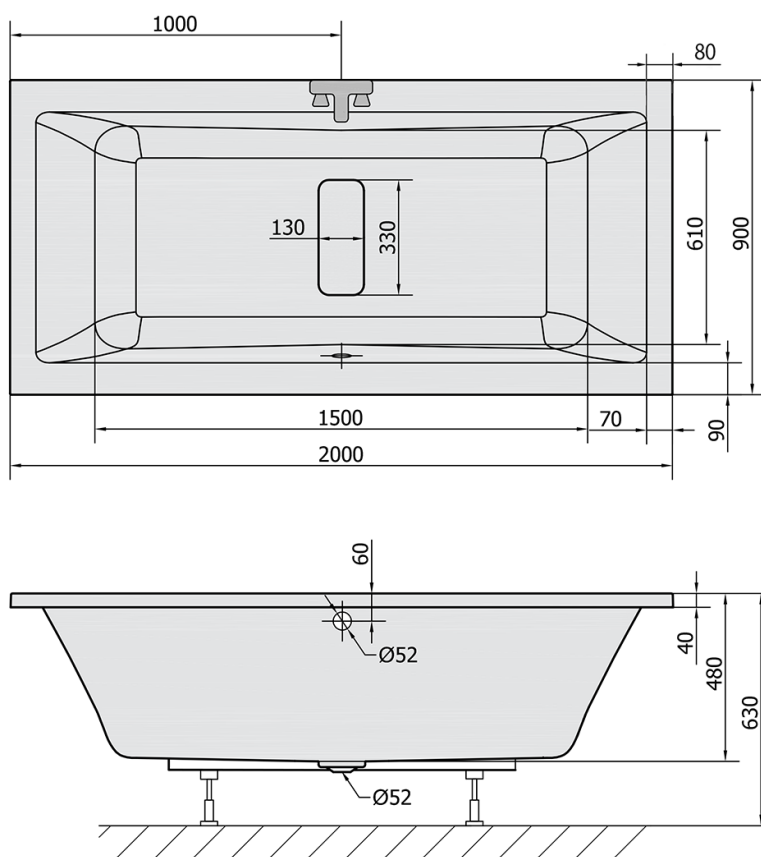

Karta techniczna