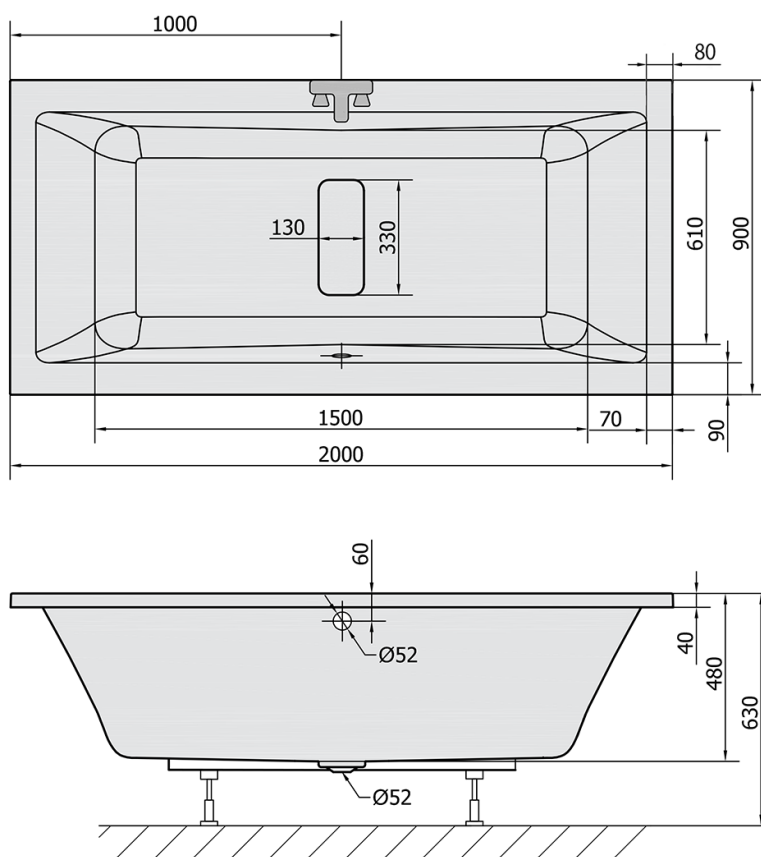

## MARLENE wanna prostokątna 200x90x48cm, biały

Kod: 78731

### Rozmiary

Długość: 2000 mm  
Szerokość: 900 mm  
Wysokość: 480 mm  
Objętość: 422 l

### Karta techniczna

VOLUME 422L