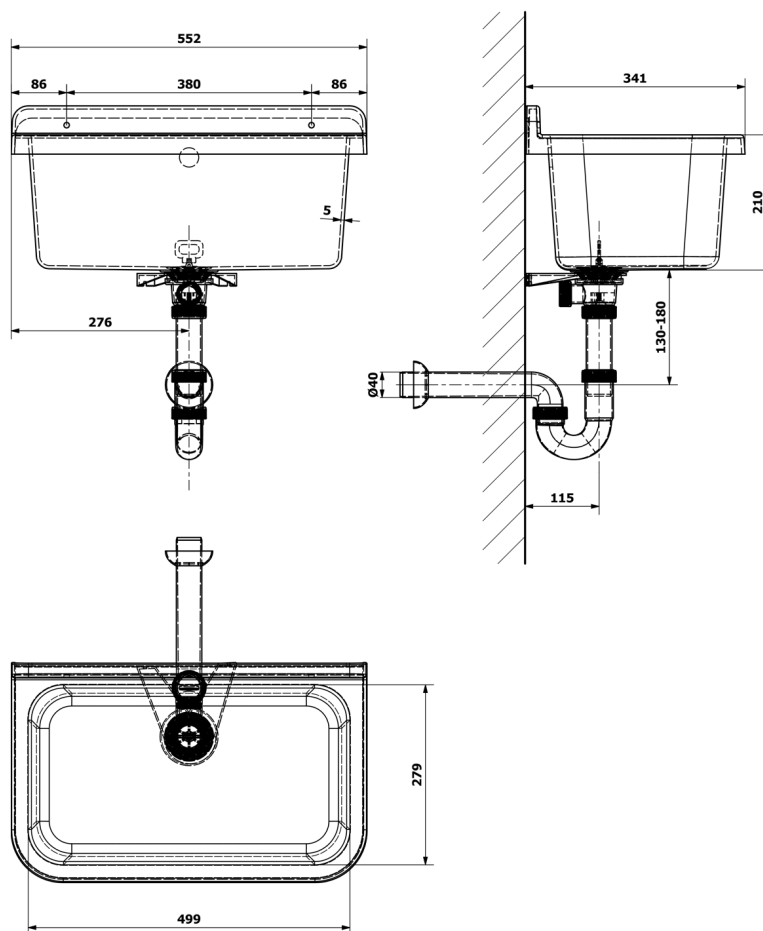

Komora gospodarcza 55x34cm, plastik, biały

Kod: PI5055

Rozmiary

Szerokość: 550 mm

Wysokość: 210 mm

Głębokość: 340 mm

Właściwości

Kolor: Biały

Materiał: Polypropylen

Gwarancja: 2 lata

Karta techniczna

Komora gospodarcza 55x34cm, plastik, biały