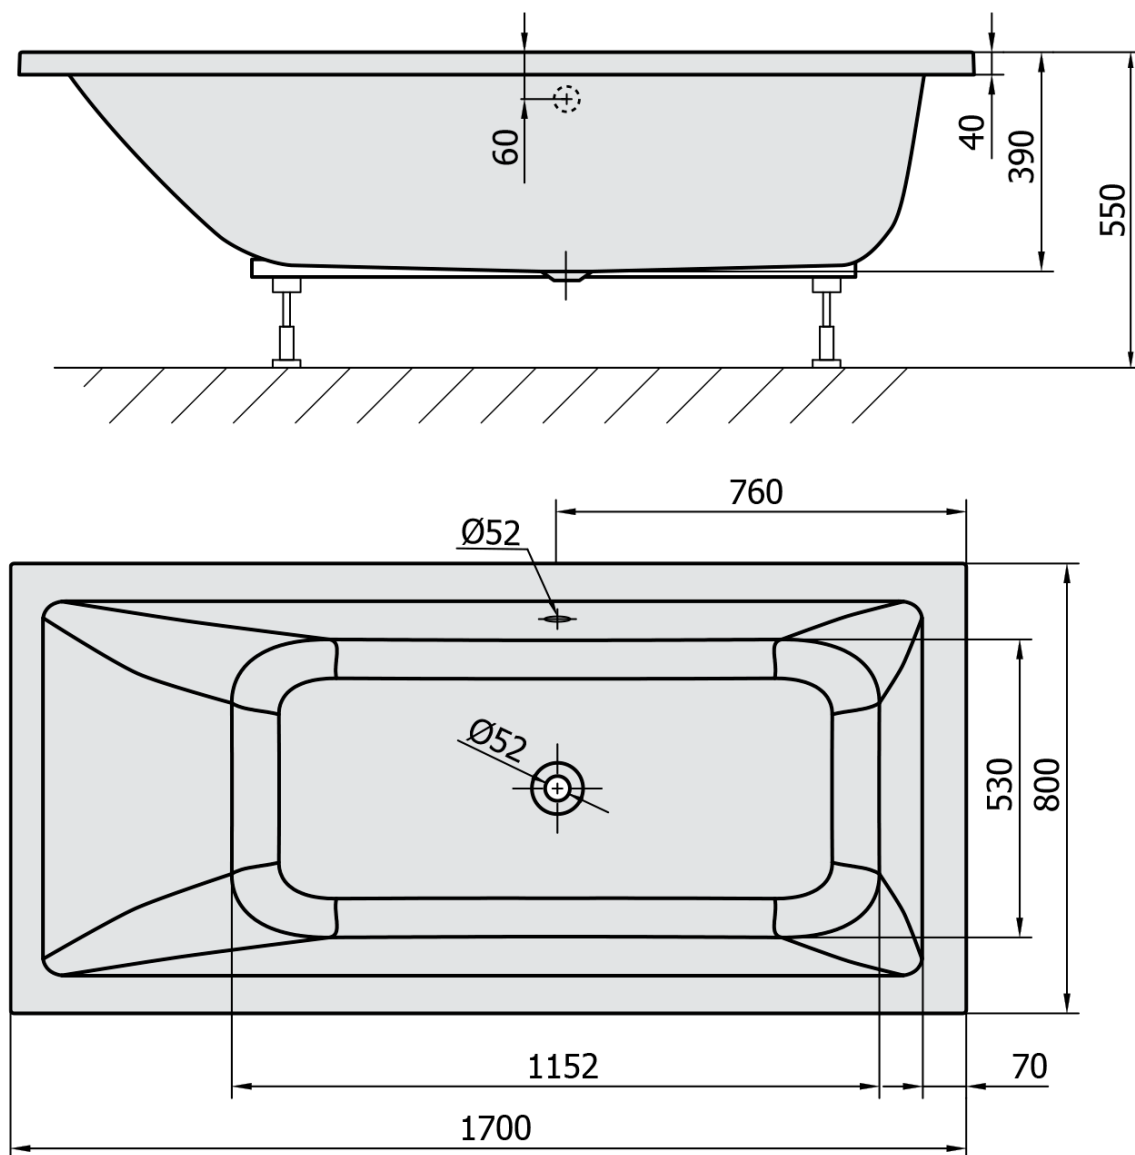

Kod: 71713.11

**Podstawowe informacje**

Marka: Polysan

**Rozmiary**

Długość: 1700 mm

Szerokość: 800 mm

Wysokość: 390 mm

Objętość: 218 l

**Właściwości**

Kolor: Biały mat

Materiał: Akryl

Kształt: Prostokątne

Instalacja: Do zabudowy

Średnica odpływu: 52 mm

Właściwości: Wysokość krawędzi 40 mm (Standard)

Zestaw nie zawiera: Syfon, Zestaw odpływowy

Waga / szt.: 18.5 kg

Opakowanie: 1 szt.

Gwarancja: 10 lat

Karta techniczna

VOLUME 218l