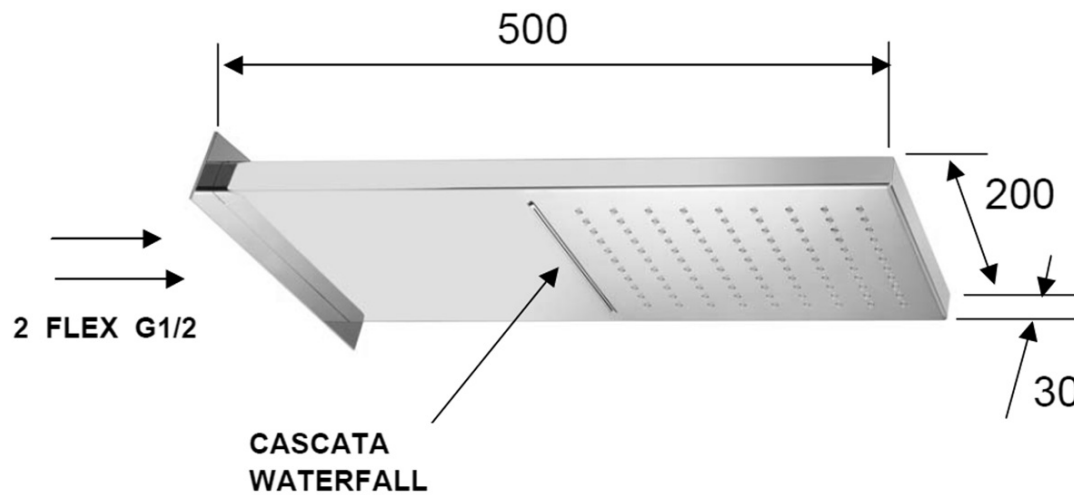

Deszczownia ścienna z kaskadą, 500x200mm, stal nierdzewna polerowana

Kod: DC562

Podstawowe informacje

Marka: Sapho

Rozmiary

Szerokość: 200 mm

Wysokość: 30 mm

Głębokość: 500 mm

Właściwości

Kolor: Chrom

Materiał: Stal nierdzewna

Kształt: Kanciaste

Instalacja: 2 funkcyjna

Funkcje prysznica: Deszcz, Kaskada

Wyposażenie: AntiCalc

Waga / szt.: 6.5 kg

Opakowanie: 1 szt.

Gwarancja: 2 lata

Deszczownia ścienna z kaskadą, 500x200mm, stal
nierdzewna polerowana

Karta techniczna

pressione - pressure
portata MAX - MAX flow

1	2	3	4	5	bar
16	19	22	25	28	l/min