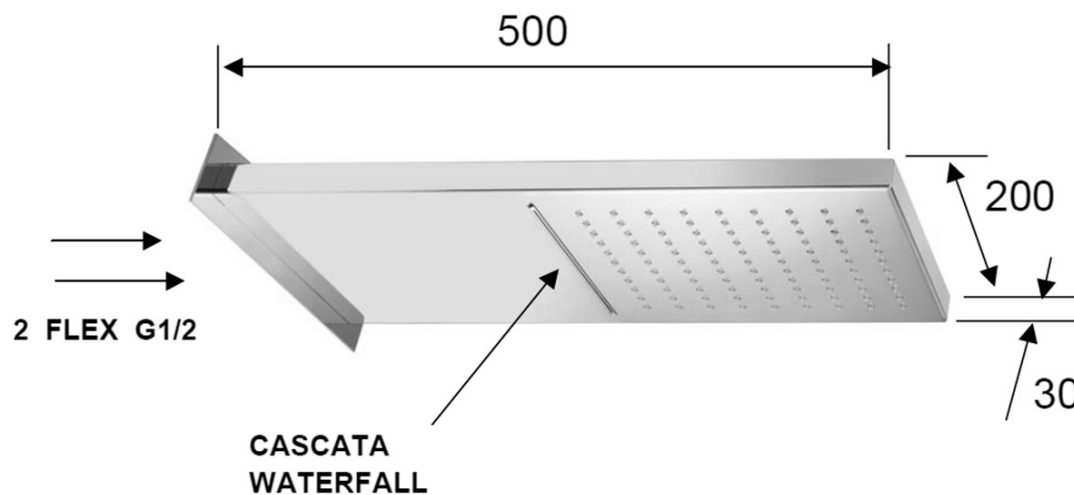

Deszczownia ścienna z kaskadą, 500x200mm, stal nierdzewna polerowana

Kod: DC562

Podstawowe informacje

Marka: Sapho

Rozmiary

Szerokość: 200 mm

Wysokość: 30 mm

Głębokość: 500 mm

Właściwości

Kolor: Chrom

Materiał: Stal nierdzewna

Kształt: Kanciaste

Instalacja: 2 funkcyjna

Funkcje prysznica: Deszcz, Kaskada

Wyposażenie: AntiCalc

Waga / szt.: 6.5 kg

Opakowanie: 1 szt.

Gwarancja: 2 lata

Deszczownia ścienna z kaskadą, 500x200mm, stal
nierdzewna polerowana

Karta techniczna

pressione - pressure
portata MAX - MAX flow

1	2	3	4	5	bar
16	19	22	25	28	l/min