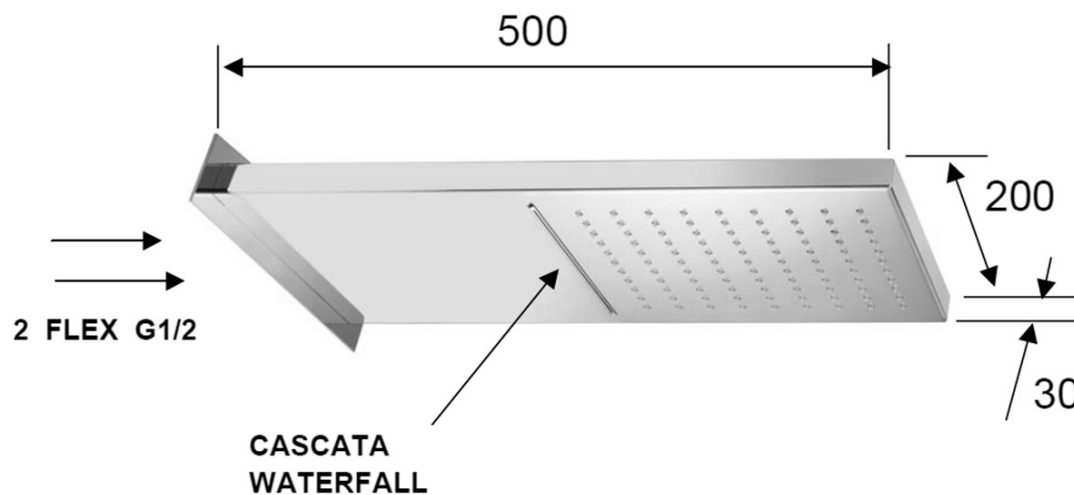

# Deszczownia ścienna z kaskadą, 500x200mm, stal nierdzewna polerowana

Kod: DC562

## Rozmiary

Szerokość: 200 mm

Wysokość: 30 mm

Głębokość: 500 mm

## Właściwości

Kolor: Chrom

Materiał: Stal nierdzewna

Kształt: Kanciaste

Instalacja: 2 funkcyjna

Funkcje prysznica: Deszcz, Kaskada

Wyposażenie: AntiCalc

Waga / szt.: 6.5 kg

Opakowanie: 1 szt.

Gwarancja: 2 lata

Deszczownia ścienna z kaskadą, 500x200mm, stal  
nierdzewna polerowana

Karta techniczna

pressione - pressure  
portata MAX - MAX flow

1	2	3	4	5	bar
16	19	22	25	28	l/min