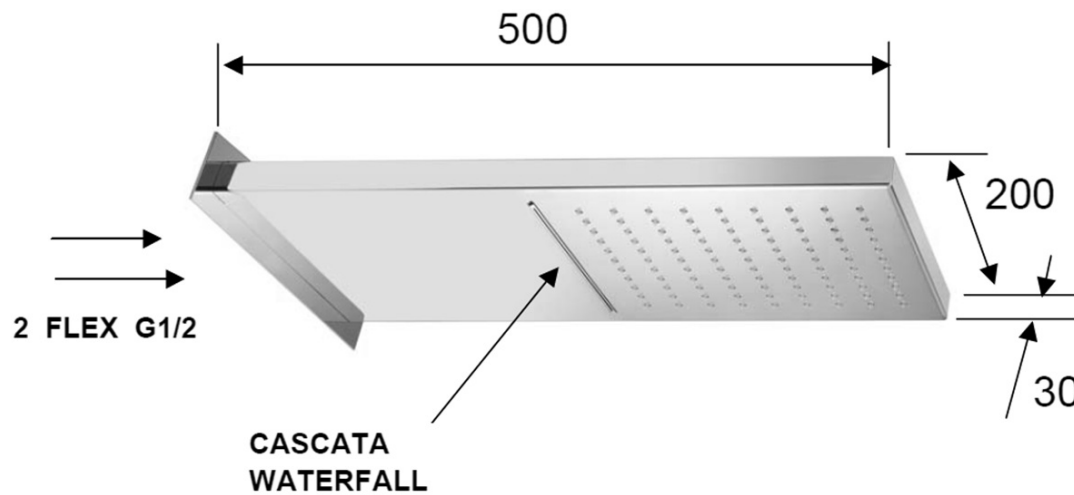

# Deszczownia ścienna z kaskadą, 500x200mm, stal nierdzewna polerowana

Kod: DC562

## Rozmiary

Szerokość: 200 mm

Wysokość: 30 mm

Głębokość: 500 mm

## Właściwości

Kolor: Chrom

Materiał: Stal nierdzewna

Kształt: Kanciaste

Instalacja: 2 funkcyjna

Funkcje prysznica: Deszcz, Kaskada

Wyposażenie: AntiCalc

Waga / szt.: 6.5 kg

Opakowanie: 1 szt.

Gwarancja: 2 lata

Deszczownia ścienna z kaskadą, 500x200mm, stal  
nierdzewna polerowana

Karta techniczna

pressione - pressure  
portata MAX - MAX flow

1	2	3	4	5	bar
16	19	22	25	28	l/min