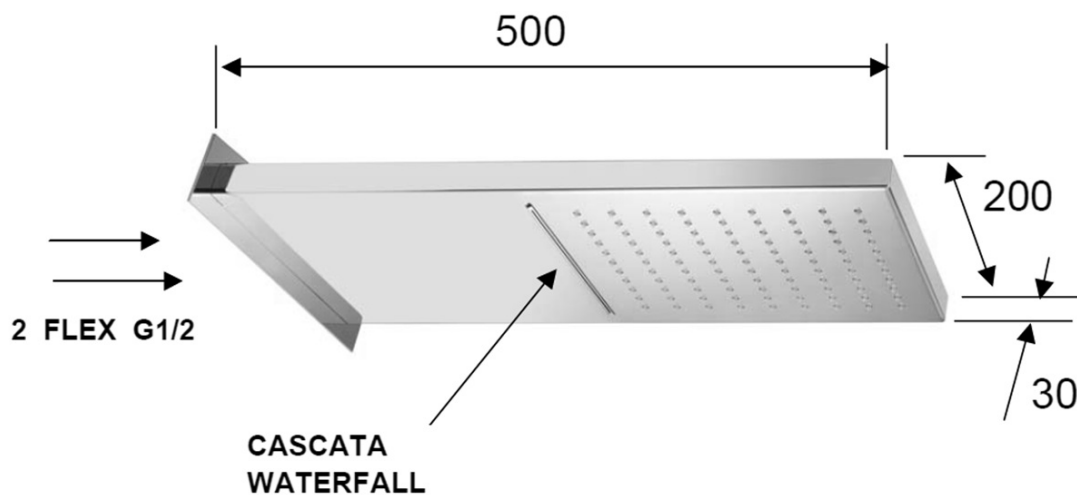

Deszczownia ścienna z kaskadą, 500x200mm, stal nierdzewna polerowana

Kod: DC562

Rozmiary

Szerokość: 200 mm
Wysokość: 30 mm
Głębokość: 500 mm

Właściwości

Kolor: Chrom
Materiał: Stal nierdzewna
Gwarancja: 2 lata

Karta techniczna

pressione - pressure
portata MAX - MAX flow

1	2	3	4	5	bar
16	19	22	25	28	l/min