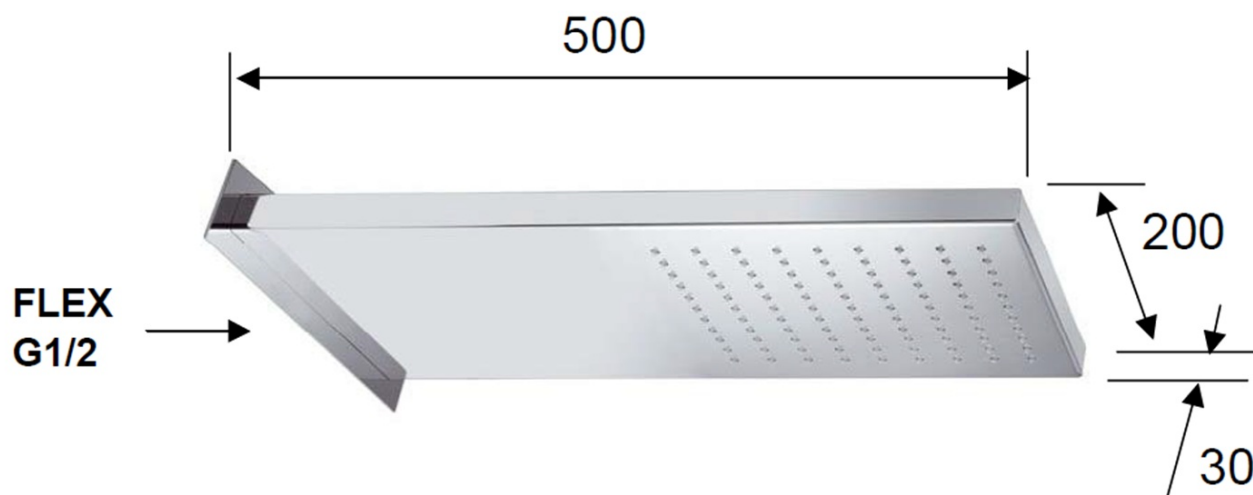

Karta techniczna

pressione - pressure
portata MAX - MAX flow

1	2	3	4	5	bar
16	19	22	25	28	l/min