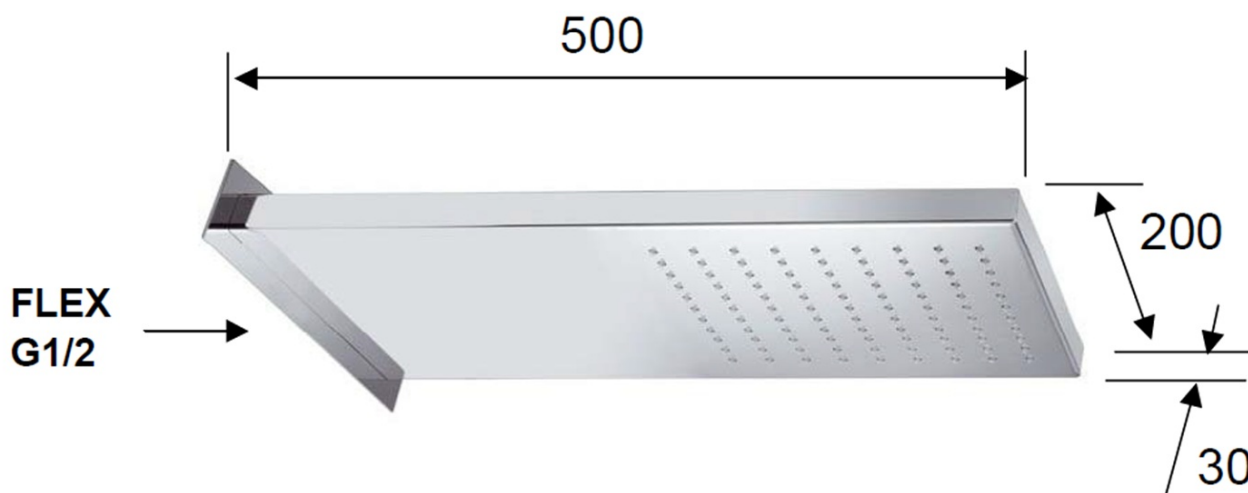

Karta techniczna

pressione - pressure
portata MAX - MAX flow

1	2	3	4	5	bar
16	19	22	25	28	l/min