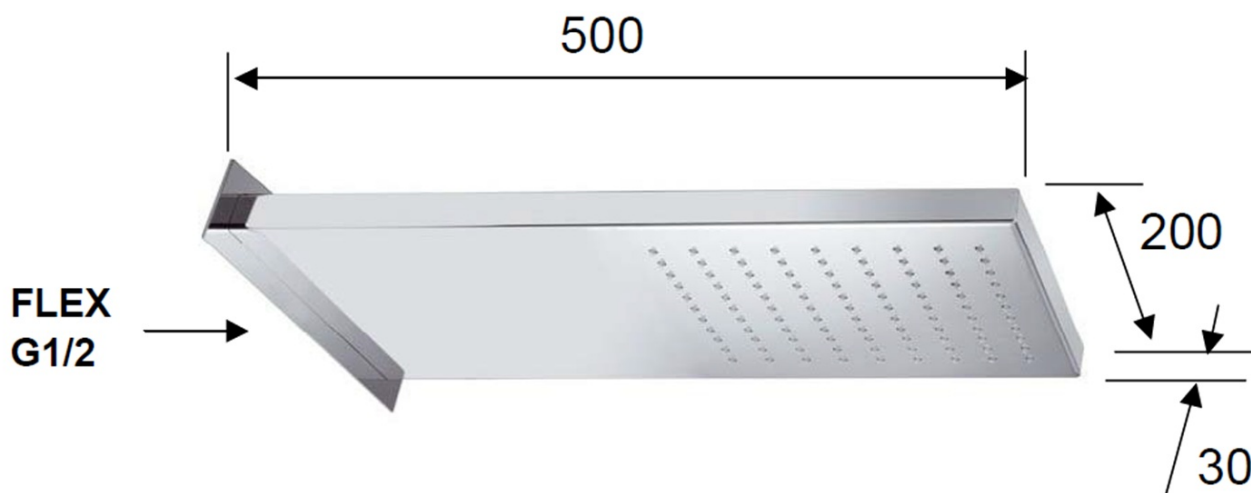

Karta techniczna

pressione - pressure
portata MAX - MAX flow

1	2	3	4	5	bar
16	19	22	25	28	l/min