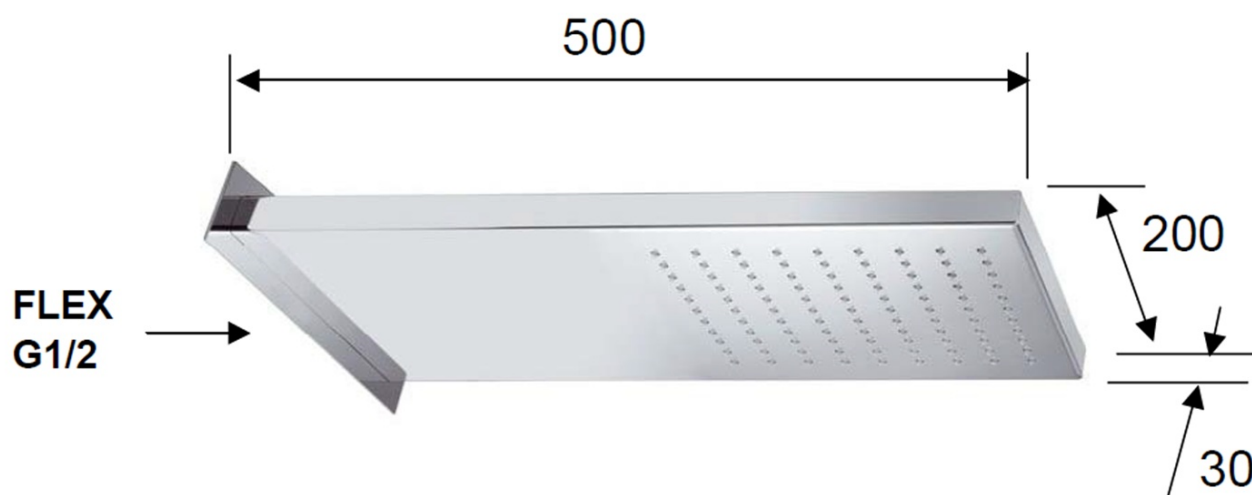

Karta techniczna

pressione - pressure
portata MAX - MAX flow

1	2	3	4	5	bar
16	19	22	25	28	l/min