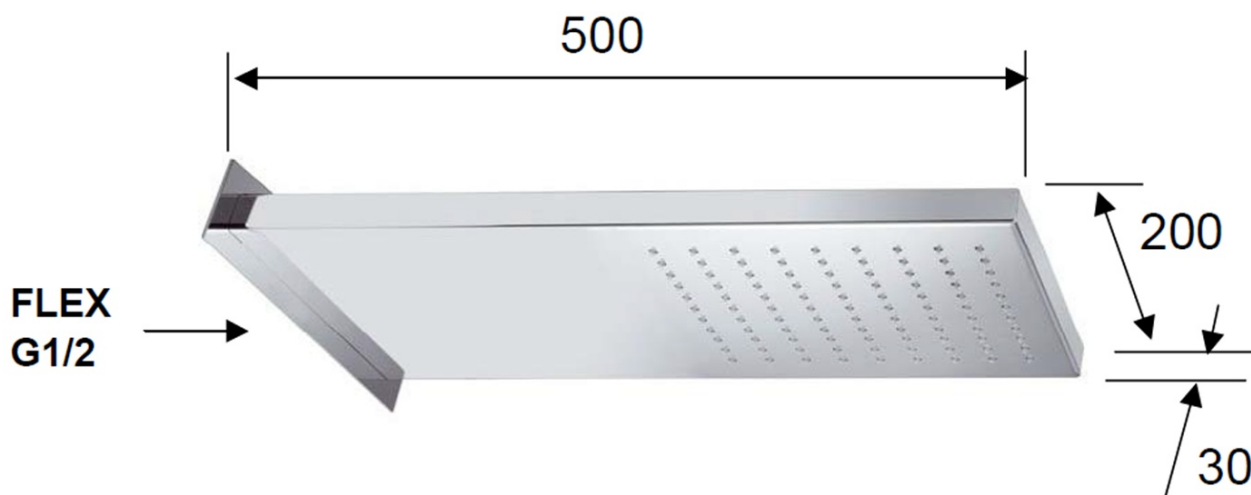

Karta techniczna

pressione - pressure
portata MAX - MAX flow

1	2	3	4	5	bar
16	19	22	25	28	l/min