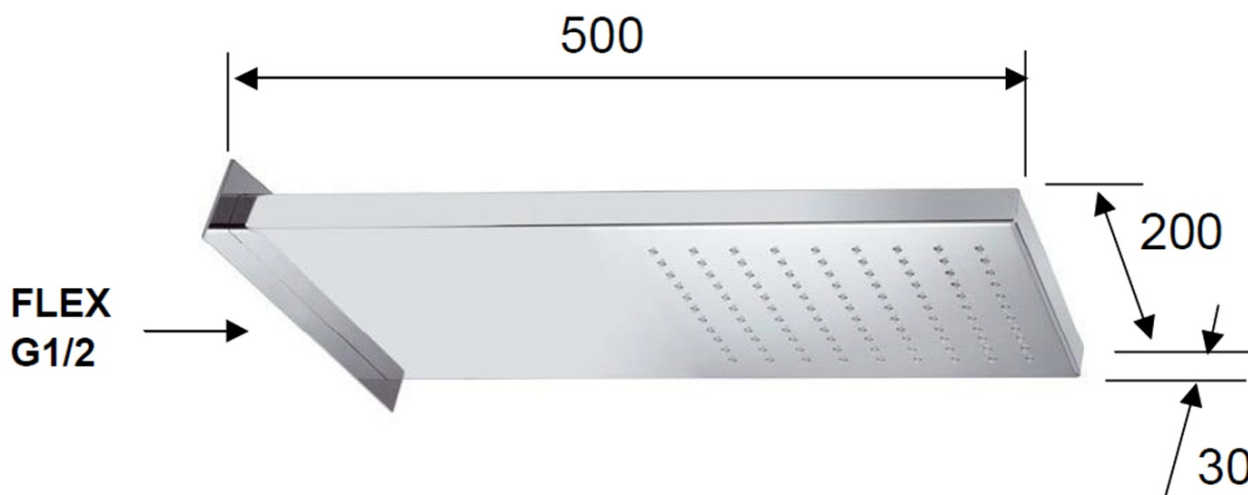

Karta techniczna

pressione - pressure
portata MAX - MAX flow

1	2	3	4	5	bar
16	19	22	25	28	l/min