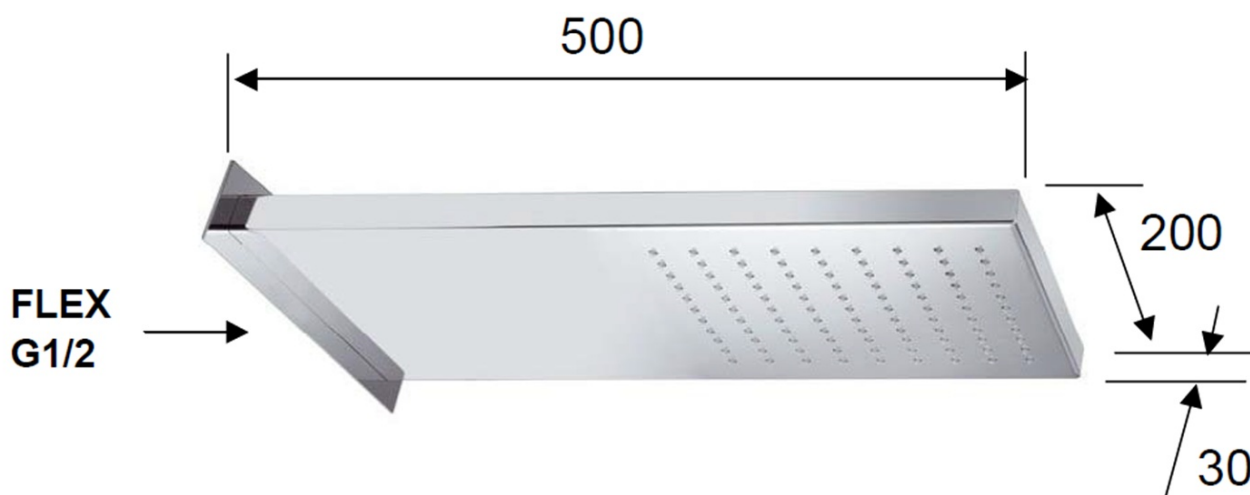

Deszczownia ścienna , 500x200mm, stal nierdzewna polerowana

Kod: DP562

Rozmiary

Szerokość: 200 mm

Wysokość: 30 mm

Głębokość: 500 mm

Właściwości

Kolor: Chrom

Materiał: Stal nierdzewna

Gwarancja: 2 lata

Karta techniczna

pressione - pressure
portata MAX - MAX flow

1	2	3	4	5	bar
16	19	22	25	28	l/min