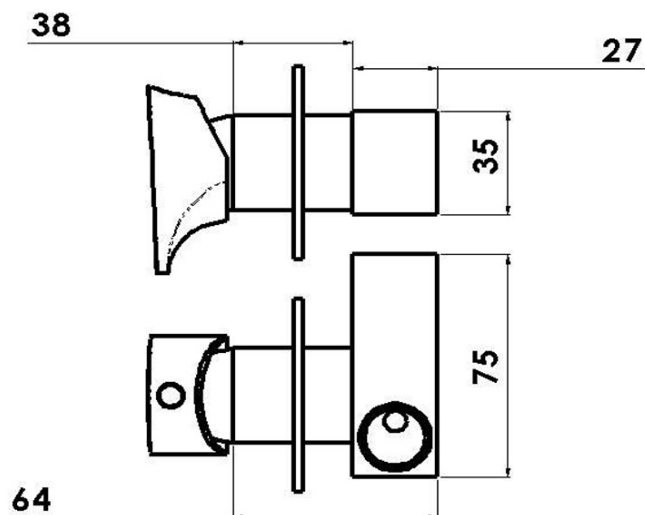

AXAMITE bateria bidetowa, podtynkowa, 1 wyjście, chrom

 **SAPHO**

Kod: AX40

Podstawowe informacje

Marka: Sapho
Seria: AXAMITE

Właściwości

Kolor: Chrom
Materiał: Mosiądz
Kształt: Design
Instalacja: Podtynkowa
Średnica głowicy: 25 mm
Waga / szt.: 1.2 kg
Opakowanie: 1 szt.
Gwarancja: 6 lat

Polecamy dokupić

1 szt. Słuchawka bidetowa z uchwytem, chrom (Kod: 1209-02)
1 szt. Przyłącze kątowe, chrom (Kod: SG202)

Części zamienne

Głowica 25mm (Kod: A848C)

AXAMITE bateria bidetowa, podtynkowa, 1 wyjście,
chrom

 SAPHO

Karta techniczna

TEPLÁ VODA
ACQUA CALDA
HOT WATER G1/2

STUDENÁ VODA
ACQUA FREDDA
COLD WATER G1/2

USCITA ACQUA MISCELATA
MIXED WATER OUTLET G1/2