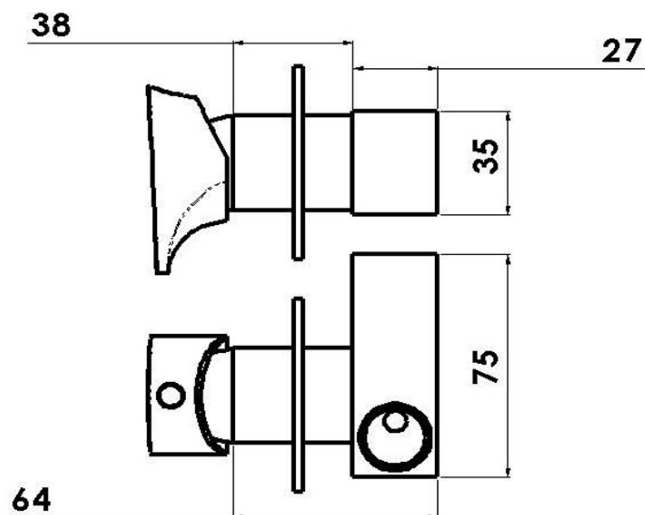

AXAMITE bateria bidetowa, podtynkowa, 1 wyjście, chrom

 **SAPHO**

Kod: AX40

Podstawowe informacje

Marka: Sapho
Seria: AXAMITE

Właściwości

Kolor: Chrom
Materiał: Mosiądz
Kształt: Design
Instalacja: Podtynkowa
Średnica głowicy: 25 mm
Waga / szt.: 1.2 kg
Opakowanie: 1 szt.
Gwarancja: 6 lat

Polecamy dokupić

1 szt. Słuchawka bidetowa z uchwytem, chrom (Kod: 1209-02)
1 szt. Przyłącze kątowe, chrom (Kod: SG202)

Części zamienne

Głowica 25mm (Kod: A848C)

AXAMITE bateria bidetowa, podtynkowa, 1 wyjście,
chrom

 **SAPHO**

Karta techniczna

TEPLÁ VODA
ACQUA CALDA
HOT WATER G1/2

STUDENÁ VODA
ACQUA FREDDA
COLD WATER G1/2

USCITA ACQUA MISCELATA
MIXED WATER OUTLET G1/2