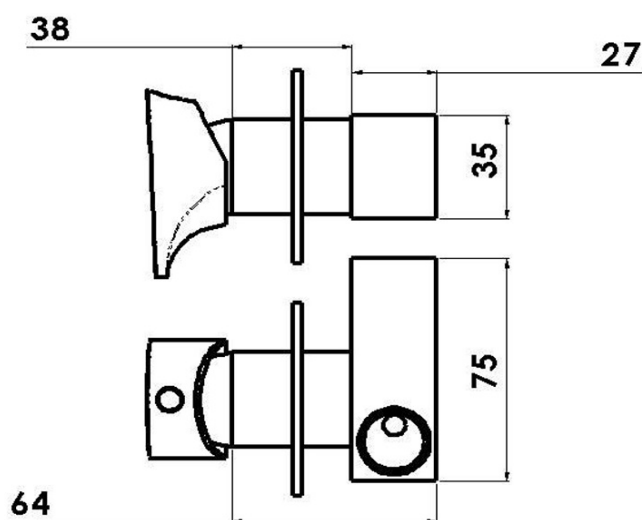

AXAMITE bateria bidetowa, podtynkowa, 1 wyjście, chrom

SAPHO

Kod: AX40

Właściwości

Kolor: Chrom
Materiał: Mosiądz
Gwarancja: 6 lat

Karta techniczna

TEPLÁ VODA
ACQUA CALDA
HOT WATER G1/2

STUDENÁ VODA
ACQUA FREDDA
COLD WATER G1/2