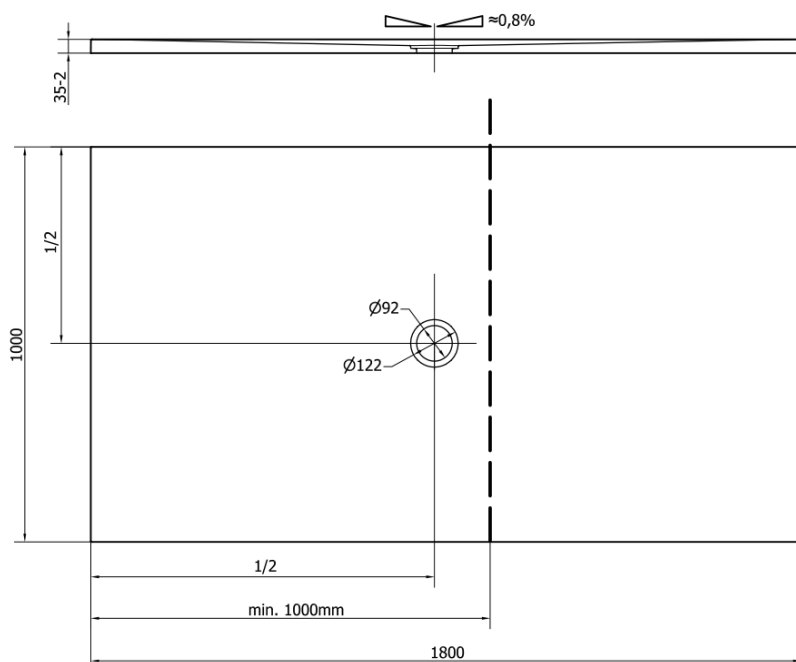

FLEXIA podłoga z konglomeratu, 180x10x3cm

Kod: 71578

Rozmiary

Długość: 1800 mm

Szerokość: 1000 mm

Wysokość: 30 mm

Właściwości

Kolor: Biały

Materiał: Kompozyt

Gwarancja: 2 lata

Karta techniczna

----- STRANA ŘEZU