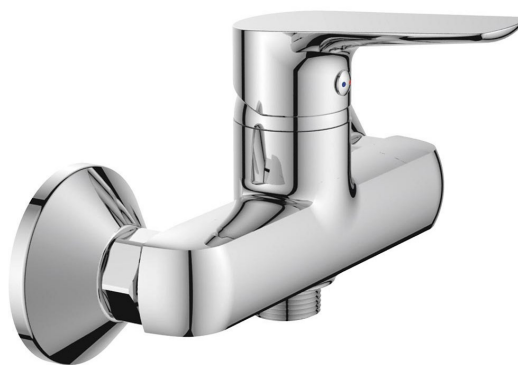

LOTTA bateria prysznicowa ścienna, rozstaw 150mm, chrom

Kod: LT611

Podstawowe informacje

Marka: Aqualine

Seria: LOTTA

Rozmiary

Szerokość: 183 mm

Wysokość: 114 mm

Głębokość: 130 mm

Właściwości

Kolor: Chrom

Materiał: Mosiądz

Kształt: Obłe

Instalacja: Ścienna 150 mm

Rodzaj sterowania: Dźwignia

Średnica głowicy: 35 mm

Przepływ (3 bar): 23.1 l/min

Waga / szt.: 1.22 kg

Opakowanie: 1 szt.

Gwarancja: 4 lata

Części zamienne

KEROX ECO zapasowa głowica niska, 35mm (Kod: 2121B2)

Mimośrodny 1/2" x 3/4" para (Kod: ET654)

Rozeta stożkowa, chrom, para (Kod: RS271)

Głowica zamienna, 35mm, niska (Kod: 521601)