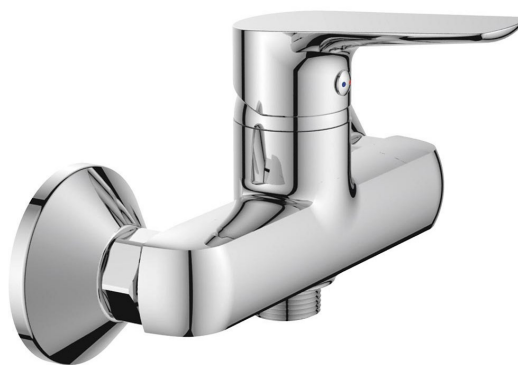

LOTTA bateria prysznicowa ścienna, rozstaw 150mm, chrom

Kod: LT611

Podstawowe informacje

Marka: Aqualine

Seria: LOTTA

Rozmiary

Szerokość: 183 mm

Wysokość: 114 mm

Głębokość: 130 mm

Właściwości

Kolor: Chrom

Materiał: Mosiądz

Kształt: Obłe

Instalacja: Ścienna 150 mm

Rodzaj sterowania: Dźwignia

Średnica głowicy: 35 mm

Przepływ (3 bar): 23.1 l/min

Waga / szt.: 1.22 kg

Opakowanie: 1 szt.

Gwarancja: 4 lata

Części zamienne

KEROX ECO zapasowa głowica niska, 35mm (Kod: 2121B2)

Mimośrodny 1/2" x 3/4" para (Kod: ET654)

Rozeta stożkowa, chrom, para (Kod: RS271)

Głowica zamienna, 35mm, niska (Kod: 521601)

Karta techniczna