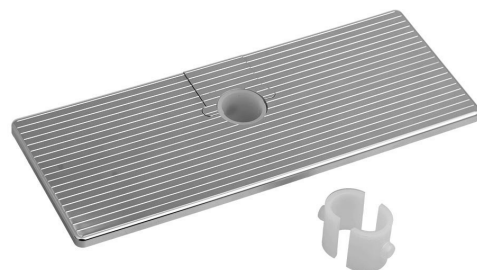

**Półka przesuwna do zestawów prysznicowych
(średnica 18, 20, 22, 25mm), ABS/chrom**

Kod: SK111

Podstawowe informacje

Marka: Sapho

Rozmiary

Szerokość: 250 mm

Wysokość: 30 mm

Głębokość: 100 mm

Właściwości

Kolor: Chrom

Materiał: Plastik

Waga / szt.: 0.25 kg

Opakowanie: 1 szt.

Gwarancja: 10 lat

Półka przesuwna do zestawów prysznicowych
(średnica 18, 20, 22, 25mm), ABS/chrom

 **SAPHO**