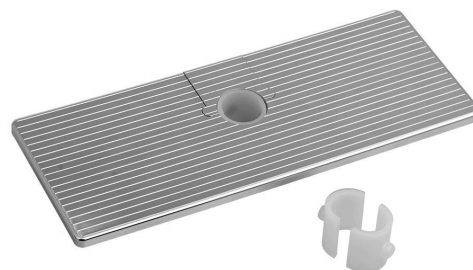

**Półka przesuwna do zestawów prysznicowych
(średnica 18, 20, 22, 25mm), ABS/chrom**

Kod: SK111

Podstawowe informacje

Marka: Sapho

Rozmiary

Szerokość: 250 mm

Wysokość: 30 mm

Głębokość: 100 mm

Właściwości

Kolor: Chrom

Materiał: Plastik

Waga / szt.: 0.25 kg

Opakowanie: 1 szt.

Gwarancja: 10 lat

Półka przesuwna do zestawów prysznicowych
(średnica 18, 20, 22, 25mm), ABS/chrom

 SAPHO