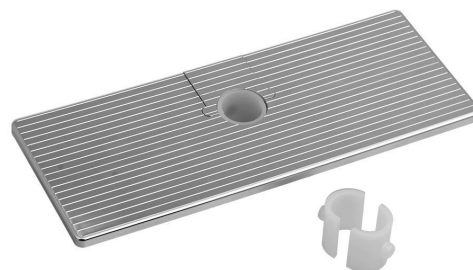

**Półka przesuwna do zestawów prysznicowych
(średnica 18, 20, 22, 25mm), ABS/chrom**

Kod: SK111

Podstawowe informacje

Marka: Sapho

Rozmiary

Szerokość: 250 mm

Wysokość: 30 mm

Głębokość: 100 mm

Właściwości

Kolor: Chrom

Materiał: Plastik

Waga / szt.: 0.25 kg

Opakowanie: 1 szt.

Gwarancja: 10 lat

Półka przesuwna do zestawów prysznicowych
(średnica 18, 20, 22, 25mm), ABS/chrom

 **SAPHO**