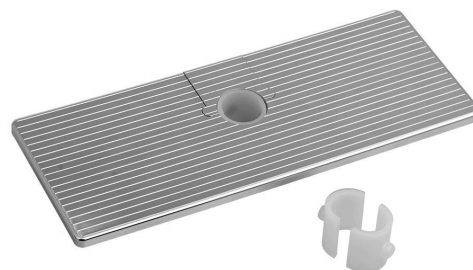

**Półka przesuwna do zestawów prysznicowych  
(średnica 18, 20, 22, 25mm), ABS/chrom**

**Kod:** SK111

**Podstawowe informacje**

**Marka:** Sapho

**Rozmiary**

**Szerokość:** 250 mm

**Wysokość:** 30 mm

**Głębokość:** 100 mm

**Właściwości**

**Kolor:** Chrom

**Materiał:** Plastik

**Waga / szt.:** 0.25 kg

**Opakowanie:** 1 szt.

**Gwarancja:** 10 lat

Półka przesuwna do zestawów prysznicowych  
(średnica 18, 20, 22, 25mm), ABS/chrom