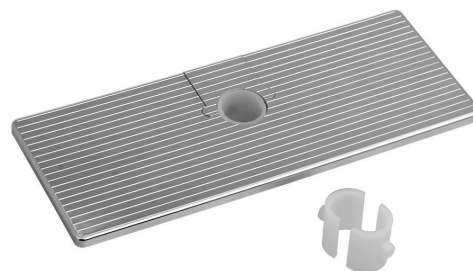

**Półka przesuwna do zestawów prysznicowych (średnica 18, 20, 22, 25mm),
ABS/chrom**

Kod: SK111

Rozmiary

Szerokość: 250 mm

Wysokość: 30 mm

Głębokość: 100 mm

Właściwości

Kolor: Chrom

Materiał: Plastik

Gwarancja: 10 lat