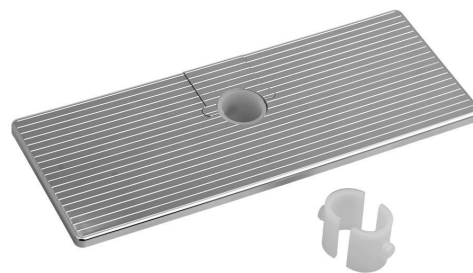

Półka przesuwna do zestawów prysznicowych (średnica 18, 20, 22, 25mm), ABS/chrom

 **SAPHO**

Kod: SK111

Rozmiary

Szerokość: 250 mm

Wysokość: 30 mm

Głębokość: 100 mm

Właściwości

Kolor: Chrom

Materiał: Plastik

Gwarancja: 10 lat

Karta techniczna