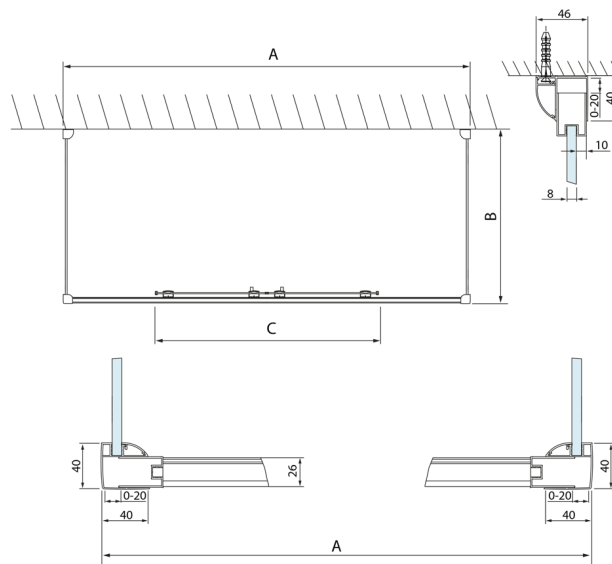

## LUCIS LINE kabina prysznicowa trójścienna 1600x700x700mm

**Kod:** DL4315DL3215DL3215

**Rozmiary**

Szerokość: 1600 mm  
 Wysokość: 2000 mm  
 Głębokość: 700 mm

**Właściwości**

Gwarancja: 2 lata

### Karta techniczna

Model	A	C
DL4215	1470-1510	560
DL4315	1570-1610	610

Model	B
DL3215	670-690
DL3315	770-790
DL3415	870-890
DL3515	970-990