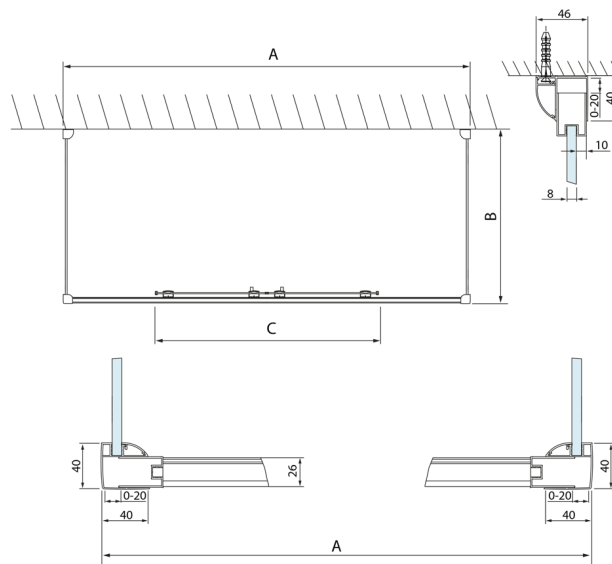

LUCIS LINE kabina prysznicowa trójścienna 1500x900x900mm

Kod: DL4215DL3415DL3415

Rozmiary

Szerokość: 1500 mm
 Wysokość: 2000 mm
 Głębokość: 900 mm

Właściwości

Gwarancja: 2 lata

Karta techniczna

Model	A	C
DL4215	1470-1510	560
DL4315	1570-1610	610

Model	B
DL3215	670-690
DL3315	770-790
DL3415	870-890
DL3515	970-990