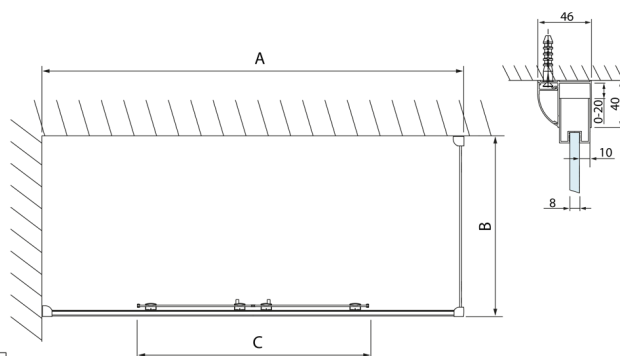

LUCIS LINE kabina prysznicowa 1600x1000mm wariant L/P

Kod: DL4315DL3515

Rozmiary

Szerokość: 1600 mm
 Wysokość: 2000 mm
 Głębokość: 1000 mm

Właściwości

Gwarancja: 2 lata

Karta techniczna

Model	A	C
DL4215	1470-1510	560
DL4315	1570-1610	610

Model	B
DL3215	670-690
DL3315	770-790
DL3415	870-890
DL3515	970-990