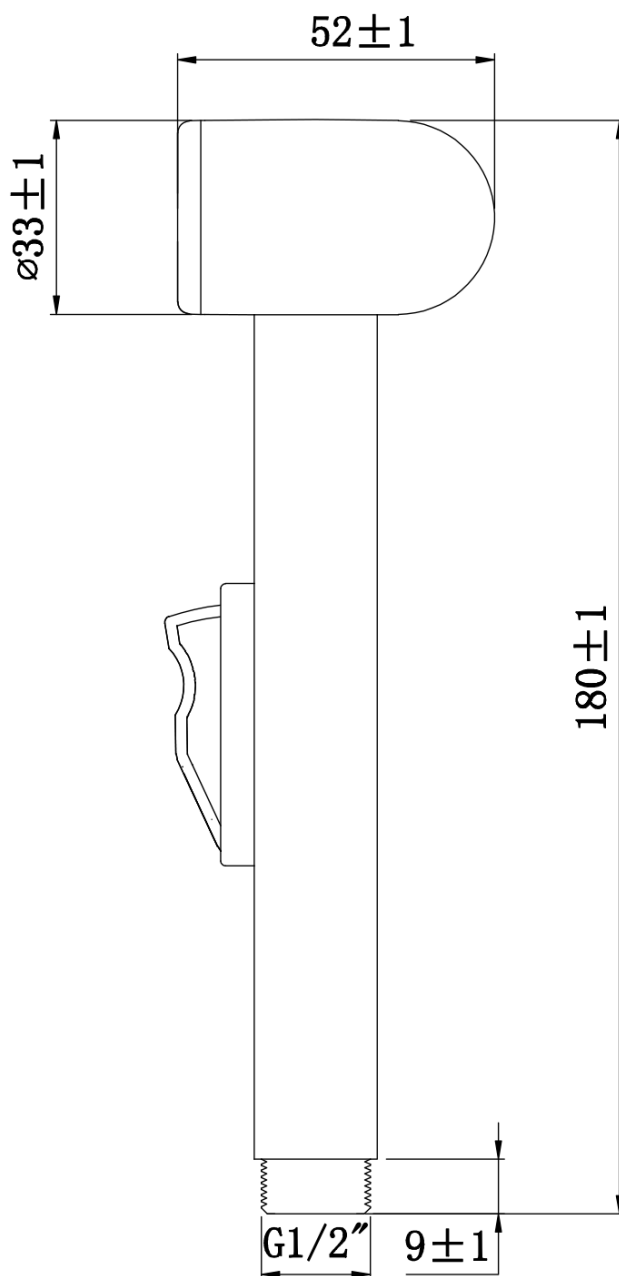

## Właściwości

Kolor: Chrom  
Materiał: Mosiądz  
Kształt: Obłe  
Instalacja: Ścienna  
Długość węża: 1000 mm  
Waga / szt.: 0.68 kg  
Opakowanie: 1 szt.  
Gwarancja: 2 lata

## Części zamienne

POWERFLEX wąż prysznicowy metalowy, 100cm, chrom (Kod: FLEX100)

Słuchawka bidetowa z uchwytem, ABS/chrom (Kod: 1209-10)

Słuchawka bidetowa i podwójny zawór do podłączenia wody do zbiornika WC

Karta techniczna

Słuchawka bidetowa i podwójny zawór do podłączenia wody do zbiornika WC