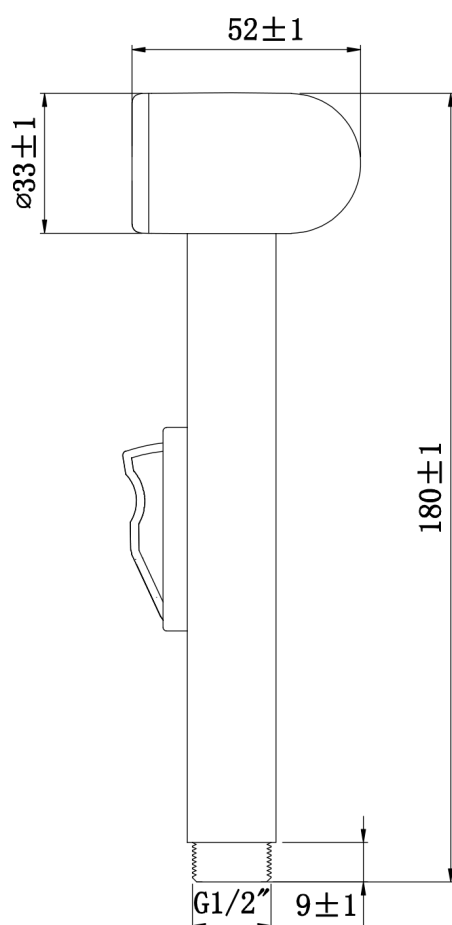

# Słuchawka bidetowa i podwójny zawór do podłączenia wody do zbiornika WC

**SAPHO**

Kod: 1209-04

## Karta techniczna

Słuchawka bidetowa i podwójny zawór do podłączenia wody do zbiornika WC