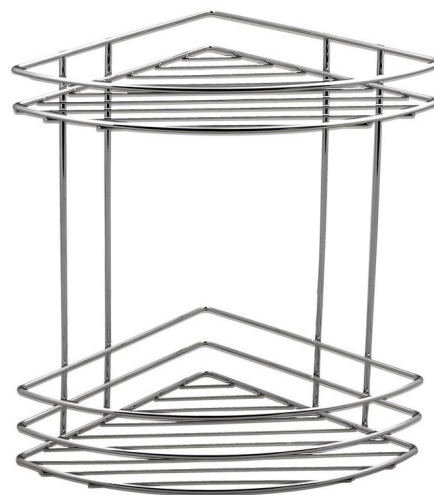

Kod: 37010

## Podstawowe informacje

Marka: Aqualine  
Seria: CHROM LINE

## Rozmiary

Długość: 200 mm  
Szerokość: 200 mm  
Wysokość: 280 mm  
Głębokość: 200 mm

## Właściwości

Kolor: Chrom  
Materiał: Stal  
Kształt: Druciany  
Rodzaj: Półka: narożna, Półka: piętrowa  
Instalacja: Wiercenie  
Waga / szt.: 0.8 kg  
Opakowanie: 1 szt.  
Gwarancja: 2 lata