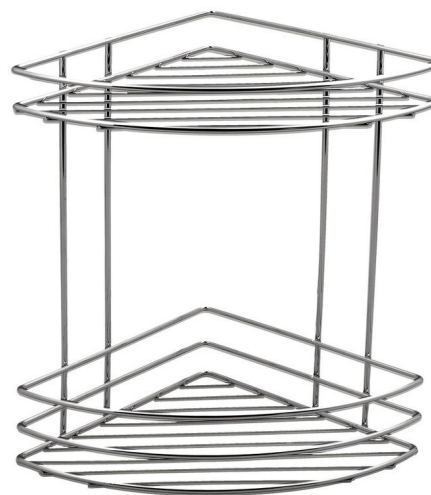

Kod: 37010

## Podstawowe informacje

Marka: Aqualine  
Seria: CHROM LINE

## Rozmiary

Długość: 200 mm  
Szerokość: 200 mm  
Wysokość: 280 mm  
Głębokość: 200 mm

## Właściwości

Kolor: Chrom  
Materiał: Stal  
Kształt: Druciany  
Rodzaj: Półka: narożna, Półka: piętrowa  
Instalacja: Wiercenie  
Waga / szt.: 0.8 kg  
Opakowanie: 1 szt.  
Gwarancja: 2 lata