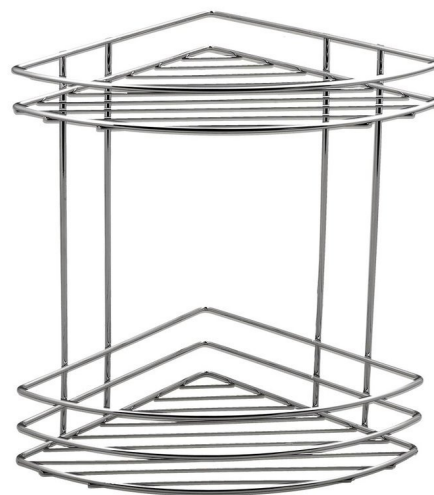

Kod: 37010

Podstawowe informacje

Marka: Aqualine
Seria: CHROM LINE

Rozmiary

Długość: 200 mm
Szerokość: 200 mm
Wysokość: 280 mm
Głębokość: 200 mm

Właściwości

Kolor: Chrom
Materiał: Stal
Kształt: Druciany
Rodzaj: Półka: narożna, Półka: piętrowa
Instalacja: Wiercenie
Waga / szt.: 0.8 kg
Opakowanie: 1 szt.
Gwarancja: 2 lata

Części zamienne

CHROM LINE haczyki do przymocowania drucianych koszy na ścianę (Kod: ND370)

Karta techniczna