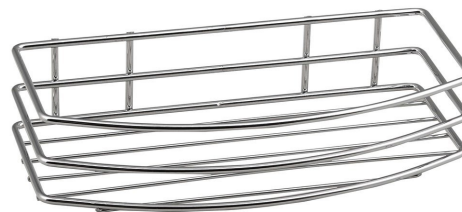

CHROM LINE półka druciana, chrom

Kod: 37004

Podstawowe informacje

Marka: Aqualine
Seria: CHROM LINE

Rozmiary

Długość: 255 mm
Szerokość: 255 mm
Wysokość: 60 mm
Głębokość: 120 mm

Właściwości

Kolor: Chrom
Materiał: Stal
Kształt: Druciany
Rodzaj: Półka
Instalacja: Wiercenie
Waga / szt.: 0.37 kg
Opakowanie: 1 szt.
Gwarancja: 2 lata

Części zamienne

CHROM LINE haczyki do przymocowania drucianych koszy na ścianę (Kod: ND370)

Karta techniczna