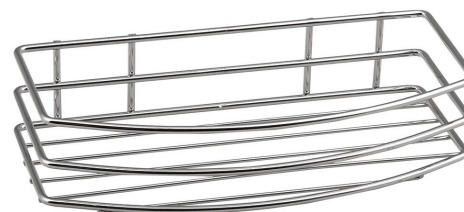

CHROM LINE półka druciana, chrom

Kod: 37004

Podstawowe informacje

Marka: Aqualine
Seria: CHROM LINE

Rozmiary

Długość: 255 mm
Szerokość: 255 mm
Wysokość: 60 mm
Głębokość: 120 mm

Właściwości

Kolor: Chrom
Materiał: Stal
Kształt: Druciany
Rodzaj: Półka
Instalacja: Wiercenie
Waga / szt.: 0.37 kg
Opakowanie: 1 szt.
Gwarancja: 2 lata

Części zamienne

CHROM LINE haczyki do przymocowania drucianych koszy na ścianę (Kod: ND370)

Karta techniczna