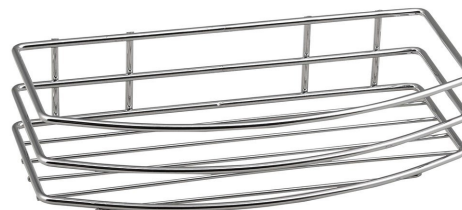

CHROM LINE półka druciana, chrom

Kod: 37004

Podstawowe informacje

Marka: Aqualine
Seria: CHROM LINE

Rozmiary

Długość: 255 mm
Szerokość: 255 mm
Wysokość: 60 mm
Głębokość: 120 mm

Właściwości

Kolor: Chrom
Materiał: Stal
Kształt: Druciany
Rodzaj: Półka
Instalacja: Wiercenie
Waga / szt.: 0.37 kg
Opakowanie: 1 szt.
Gwarancja: 2 lata

Części zamienne

CHROM LINE haczyki do przymocowania drucianych koszy na ścianę (Kod: ND370)

Karta techniczna