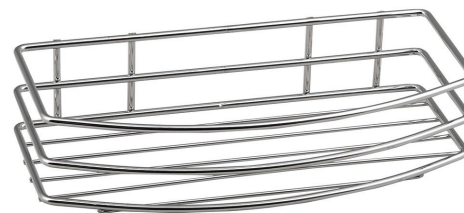

## CHROM LINE półka druciana, chrom

Kod: 37004

### Rozmiary

Długość: 255 mm

Szerokość: 255 mm

Wysokość: 60 mm

Głębokość: 120 mm

### Właściwości

Kolor: Chrom

Materiał: Stal

Gwarancja: 2 lata