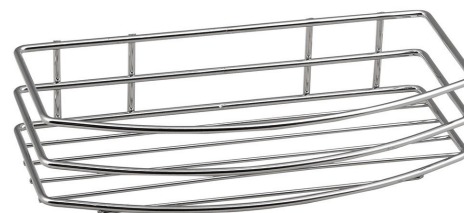

CHROM LINE półka druciana, chrom

Kod: 37004

Rozmiary

Długość: 255 mm

Szerokość: 255 mm

Wysokość: 60 mm

Głębokość: 120 mm

Właściwości

Kolor: Chrom

Materiał: Stal

Gwarancja: 2 lata

Karta techniczna