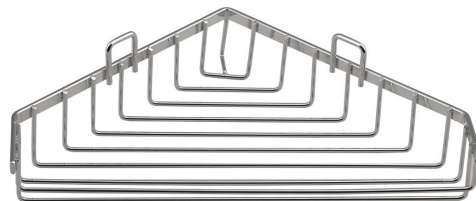

Kod: 37003

Podstawowe informacje

Marka: Aqualine
Seria: CHROM LINE

Rozmiary

Długość: 260 mm
Szerokość: 260 mm
Wysokość: 40 mm
Głębokość: 175 mm

Właściwości

Kolor: Chrom
Materiał: Stal
Kształt: Druciany
Rodzaj: Półka narożna
Instalacja: Wiercenie
Waga / szt.: 0.26 kg
Opakowanie: 1 szt.
Gwarancja: 2 lata

Części zamienne

CHROM LINE haczyki do przymocowania drucianych koszy na ścianę (Kod: ND370)

Karta techniczna