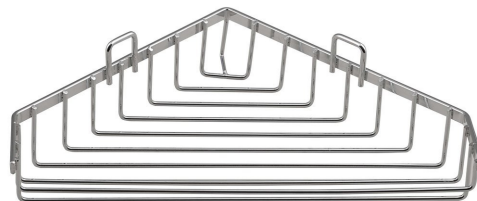

Kod: 37003

Podstawowe informacje

Marka: Aqualine
Seria: CHROM LINE

Rozmiary

Długość: 260 mm
Szerokość: 260 mm
Wysokość: 40 mm
Głębokość: 175 mm

Właściwości

Kolor: Chrom
Materiał: Stal
Kształt: Druciany
Rodzaj: Półka narożna
Instalacja: Wiercenie
Waga / szt.: 0.26 kg
Opakowanie: 1 szt.
Gwarancja: 2 lata

Części zamienne

CHROM LINE haczyki do przymocowania drucianych koszy na ścianę (Kod: ND370)

Karta techniczna