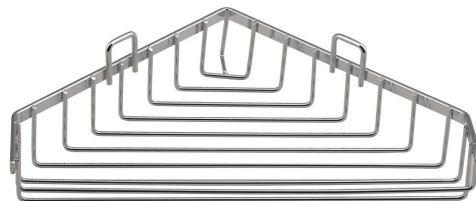

Kod: 37003

Podstawowe informacje

Marka: Aqualine
Seria: CHROM LINE

Rozmiary

Długość: 260 mm
Szerokość: 260 mm
Wysokość: 40 mm
Głębokość: 175 mm

Właściwości

Kolor: Chrom
Materiał: Stal
Kształt: Druciany
Rodzaj: Półka: narożna
Instalacja: Wiercenie
Waga / szt.: 0.26 kg
Opakowanie: 1 szt.
Gwarancja: 2 lata

Części zamienne

CHROM LINE haczyki do przymocowania drucianych koszy na ścianę (Kod: ND370)

Karta techniczna