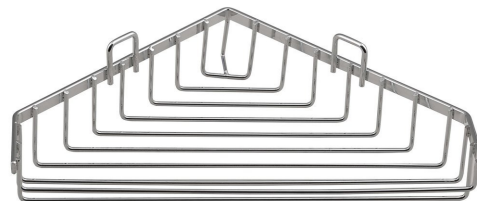

Kod: 37003

## Podstawowe informacje

Marka: Aqualine  
Seria: CHROM LINE

## Rozmiary

Długość: 260 mm  
Szerokość: 260 mm  
Wysokość: 60 mm  
Głębokość: 188 mm

## Właściwości

Kolor: Chrom  
Materiał: Stal  
Kształt: Druciany  
Rodzaj: Półka narożna  
Instalacja: Wiercenie  
Waga / szt.: 0.26 kg  
Opakowanie: 1 szt.  
Gwarancja: 2 lata