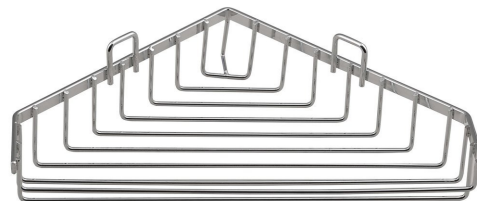

Kod: 37003

Podstawowe informacje

Marka: Aqualine
Seria: CHROM LINE

Rozmiary

Długość: 260 mm
Szerokość: 260 mm
Wysokość: 40 mm
Głębokość: 175 mm

Właściwości

Kolor: Chrom
Materiał: Stal
Kształt: Druciany
Rodzaj: Półka: narożna
Instalacja: Wiercenie
Waga / szt.: 0.26 kg
Opakowanie: 1 szt.
Gwarancja: 2 lata

Części zamienne

CHROM LINE haczyki do przymocowania drucianych koszy na ścianę (Kod: ND370)

Karta techniczna