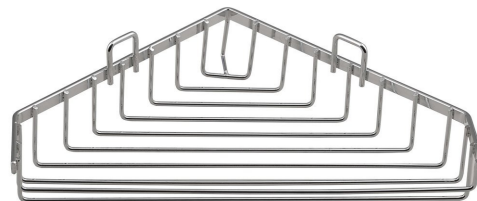

Kod: 37003

Podstawowe informacje

Marka: Aqualine
Seria: CHROM LINE

Rozmiary

Długość: 260 mm
Szerokość: 260 mm
Wysokość: 40 mm
Głębokość: 175 mm

Właściwości

Kolor: Chrom
Materiał: Stal
Kształt: Druciany
Rodzaj: Półka narożna
Instalacja: Wiercenie
Waga / szt.: 0.26 kg
Opakowanie: 1 szt.
Gwarancja: 2 lata

Części zamienne

CHROM LINE haczyki do przymocowania drucianych koszy na ścianę (Kod: ND370)

Karta techniczna