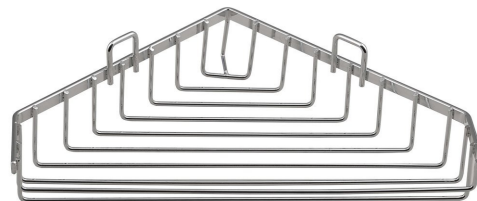

Kod: 37003

Podstawowe informacje

Marka: Aqualine
Seria: CHROM LINE

Rozmiary

Długość: 260 mm
Szerokość: 260 mm
Wysokość: 60 mm
Głębokość: 188 mm

Właściwości

Kolor: Chrom
Materiał: Stal
Kształt: Druciany
Rodzaj: Półka narożna
Instalacja: Wiercenie
Waga / szt.: 0.26 kg
Opakowanie: 1 szt.
Gwarancja: 2 lata

Części zamienne

CHROM LINE haczyki do przymocowania drucianych koszy na ścianę (Kod: ND370)

Karta techniczna