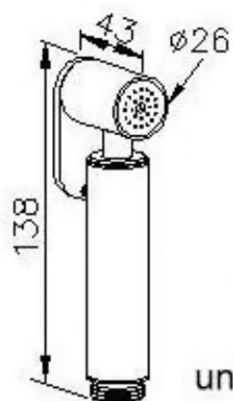

Słuchawka bidetowa z uchwytem, chrom

 **SAPHO**

Kod: 1209-02

Podstawowe informacje

Marka: Sapho

Rozmiary

Wysokość: 138 mm

Głębokość: 43 mm

Właściwości

Kolor: Chrom

Materiał: Mosiądz

Kształt: Obłe

Waga / szt.: 0.383 kg

Opakowanie: 1 szt.

Gwarancja: 2 lata

Części zamienne

Uchwyt do prysznicza bidetowego 1209-02 (Kod: ND1209-02-1)

Karta techniczna

unit:mm