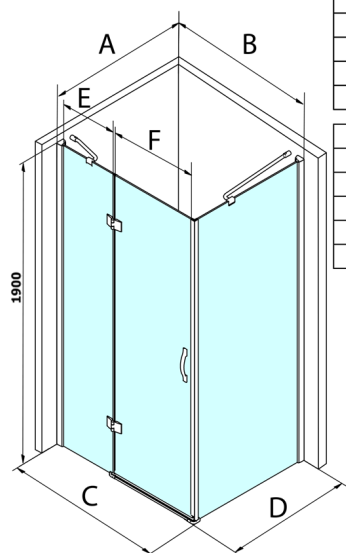

Karta techniczna